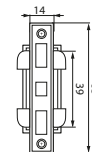

⚡ 220-240V~; 50/60Hz		$\bar{I}_n$ max 16A	IP 20
22586	TEAR PR-I-B-WH	5905339225863