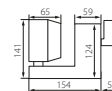

⚡ 220-240V~, 50/60Hz | ⌚ 4000 K | **IP 20** | ⌚ 30 000 h

⚡ 220-240V~, 50/60Hz | ⌚ 4000 K | **IP 20** | ⌚ 30 000 h

22620	TRAKO LED COB-11	5905339226204	11 W	750 lm	24°
22621	TRAKO LED COB-20	5905339226211	20 W	1590 lm	36°

22630	DORTO LED COB-11	5905339226303	20 W	1565 lm	38°
22631	DORTO LED COB-20	5905339226310	40 W	2925 lm	60°