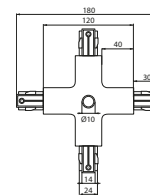

22589	TEAR PR-T-LLR-WH	5905339225894	LLR
22590	TEAR PR-T-RRL-WH	5905339225900	RRL

TEAR PR-X-WH

SPOJKA "X" | SPOJKA "X"

	220-240V~; 50/60Hz	\overline{In} max 16A	IP 20
---	--------------------	-------------------------	--------------

22591	TEAR PR-X-WH	5905339225917
-------	--------------	---------------

Kanlux

LIŠTOVÝ SYSTÉM **TEAR**

TEAR PLUG

ZÁSLEPKA | ZÁSLEPKA

⚡ 220-240V~, 50/60Hz

$\overline{I_n}$ max 16A

IP 20