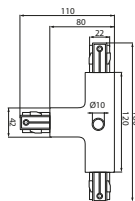

220-240V~; 50/60Hz	$\overline{In}$ max 16A	IP 20

22589	TEAR PR-T-LLR-WH	5905339225894	LLR
22590	TEAR PR-T-RRL-WH	5905339225900	RRL