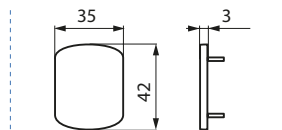

22591	TEAR PR-X-WH	5905339225917
-------	--------------	---------------

Kanlux

LIŠTOVÝ SYSTÉM **TEAR**

TEAR PLUG

ZÁSLEPKA | ZÁSLEPKA

⚡ 220-240V~, 50/60Hz

$\overline{I_n}$ max 16A

IP 20