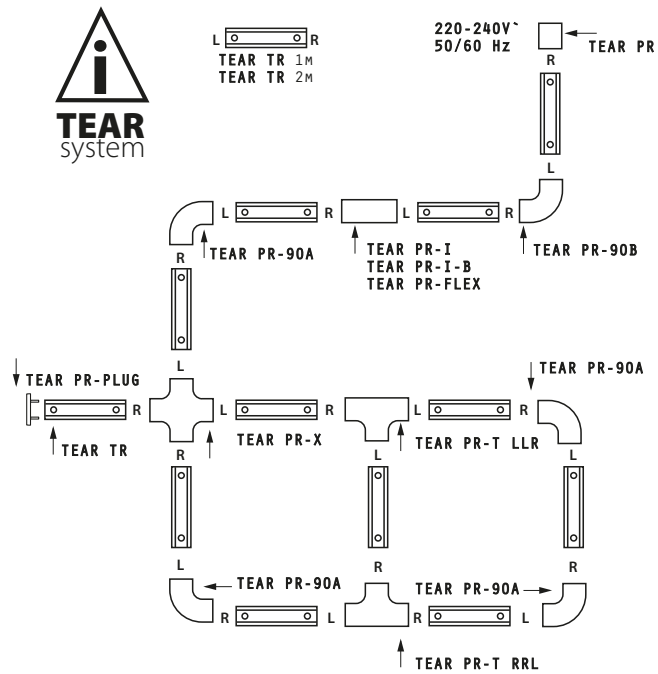

LIŠTOVÝ SYSTÉM T E A R

Kanlux

LIŠTOVÝ SYSTÉM T E A R

TEAR PR-PLUG

TEAR TR 1M MAX 10KG
TEAR TR 2M MAX 20KG

TEAR PR-CORD
MAX 15KG

L  R
TEAR TR 1M
L  R
TEAR TR 2M

220-240V[~]
50/60 Hz

Kanlux

LIŠTOVÝ SYSTÉM **TEAR**

TEAR
TR

KOLEJNICOVÉ VEDENÍ | KOLAJNICOVÉ VEDENIE

	220-240V~, 50/60Hz	\bar{I}_n max 16A	IP 20
22592	TEAR TR 1M-WH	5905339225924	1 m
22593	TEAR TR 2M-WH	5905339225931	2 m

TEAR
PR-WH