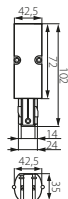

LIŠTOVÝ SYSTÉM T E A R

Kanlux

LIŠTOVÝ SYSTÉM T E A R

TEAR PR-PLUG

TEAR TR 1M MAX 10KG
TEAR TR 2M MAX 20KG

TEAR PR-CORD
MAX 15KG

L  R
TEAR TR 1M
L  R
TEAR TR 2M

220-240V[~]
50/60 Hz

Kanlux

LIŠTOVÝ SYSTÉM **TEAR**

TEAR
TR

KOLEJNICOVÉ VEDENÍ | KOLAJNICOVÉ VEDENIE

	220-240V~, 50/60Hz	\bar{I}_n max 16A	IP 20
22592	TEAR TR 1M-WH	5905339225924	1 m
22593	TEAR TR 2M-WH	5905339225931	2 m

TEAR
PR-WH

PŘIPOJENÍ NAPÁJENÍ | PRIPOJENIE NAPÁJANIA

⚡ 220-240V~; 50/60Hz | $\overline{I_n}$ max 16A | **IP 20**

22580 | TEAR PR-WH | 5905339225801

TEAR
PR-I-WH

PŘÍMÁ SPOJKA | PRIAMA SPOJKA

⚡ 220-240V~; 50/60Hz | $\overline{I_n}$ max 16A | **IP 20**