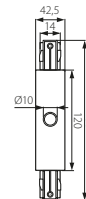

PŘÍMÁ SPOJKA | PRIAMA SPOJKA

⚡ 220-240V~; 50/60Hz | $\overline{I_n}$ max 16A | **IP 20**

22585 | TEAR PR-I-WH | 5905339225856