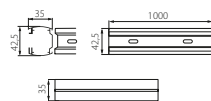

Kanlux

LIŠTOVÝ SYSTÉM **TEAR**