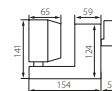

DORTO LED COB-11